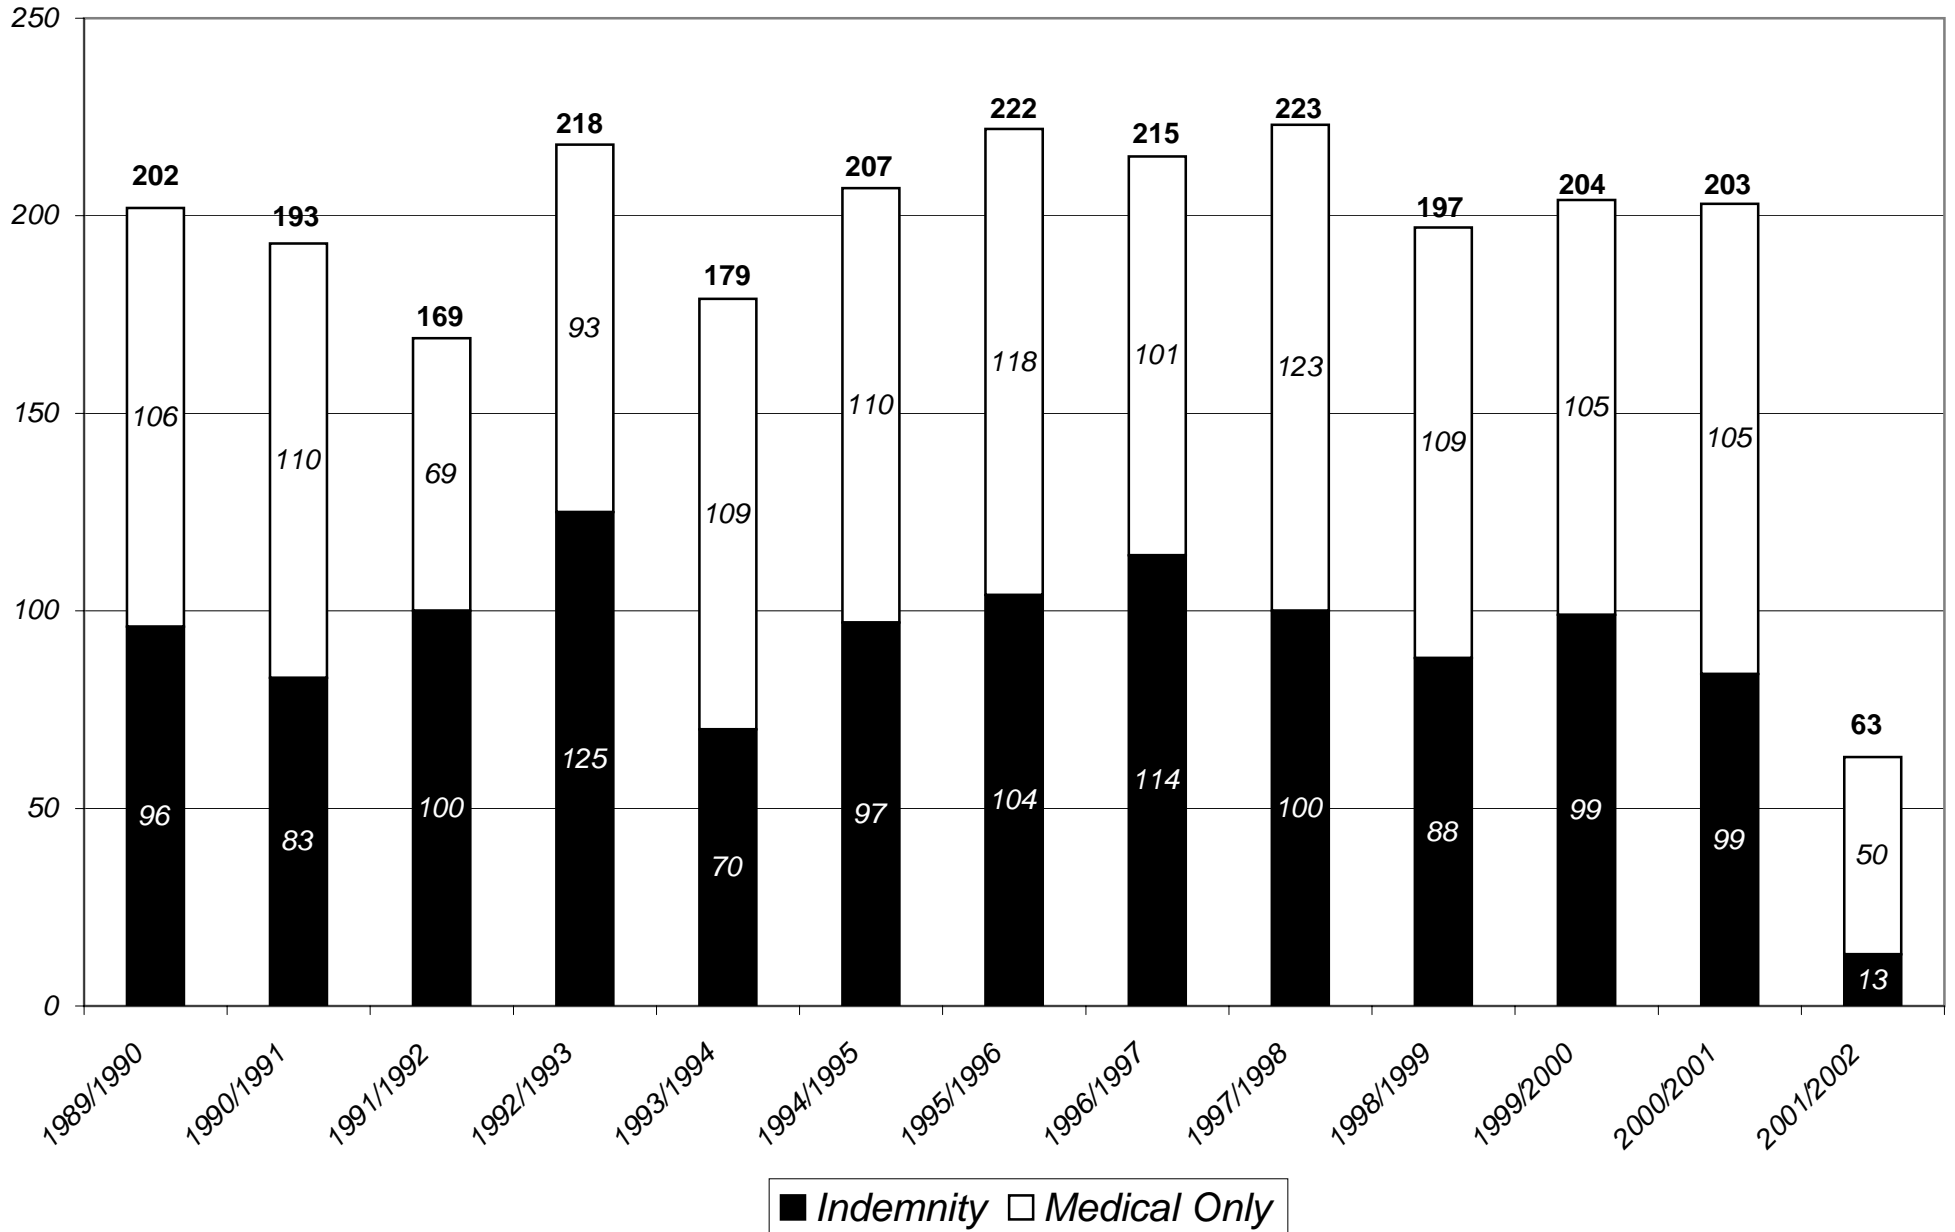

# PVUSD Total Injuries Breakdown

As of OCTOBER 31, 2001

1989/1990	96	106
1990/1991	83	110
1991/1992	100	69
1992/1993	125	93
1993/1994	70	109
1994/1995	97	110
1995/1996	104	118
1996/1997	114	101
1997/1998	100	123
1998/1999	88	109
1999/2000	99	105
2000/2001	84	119
2001/2002	13	50